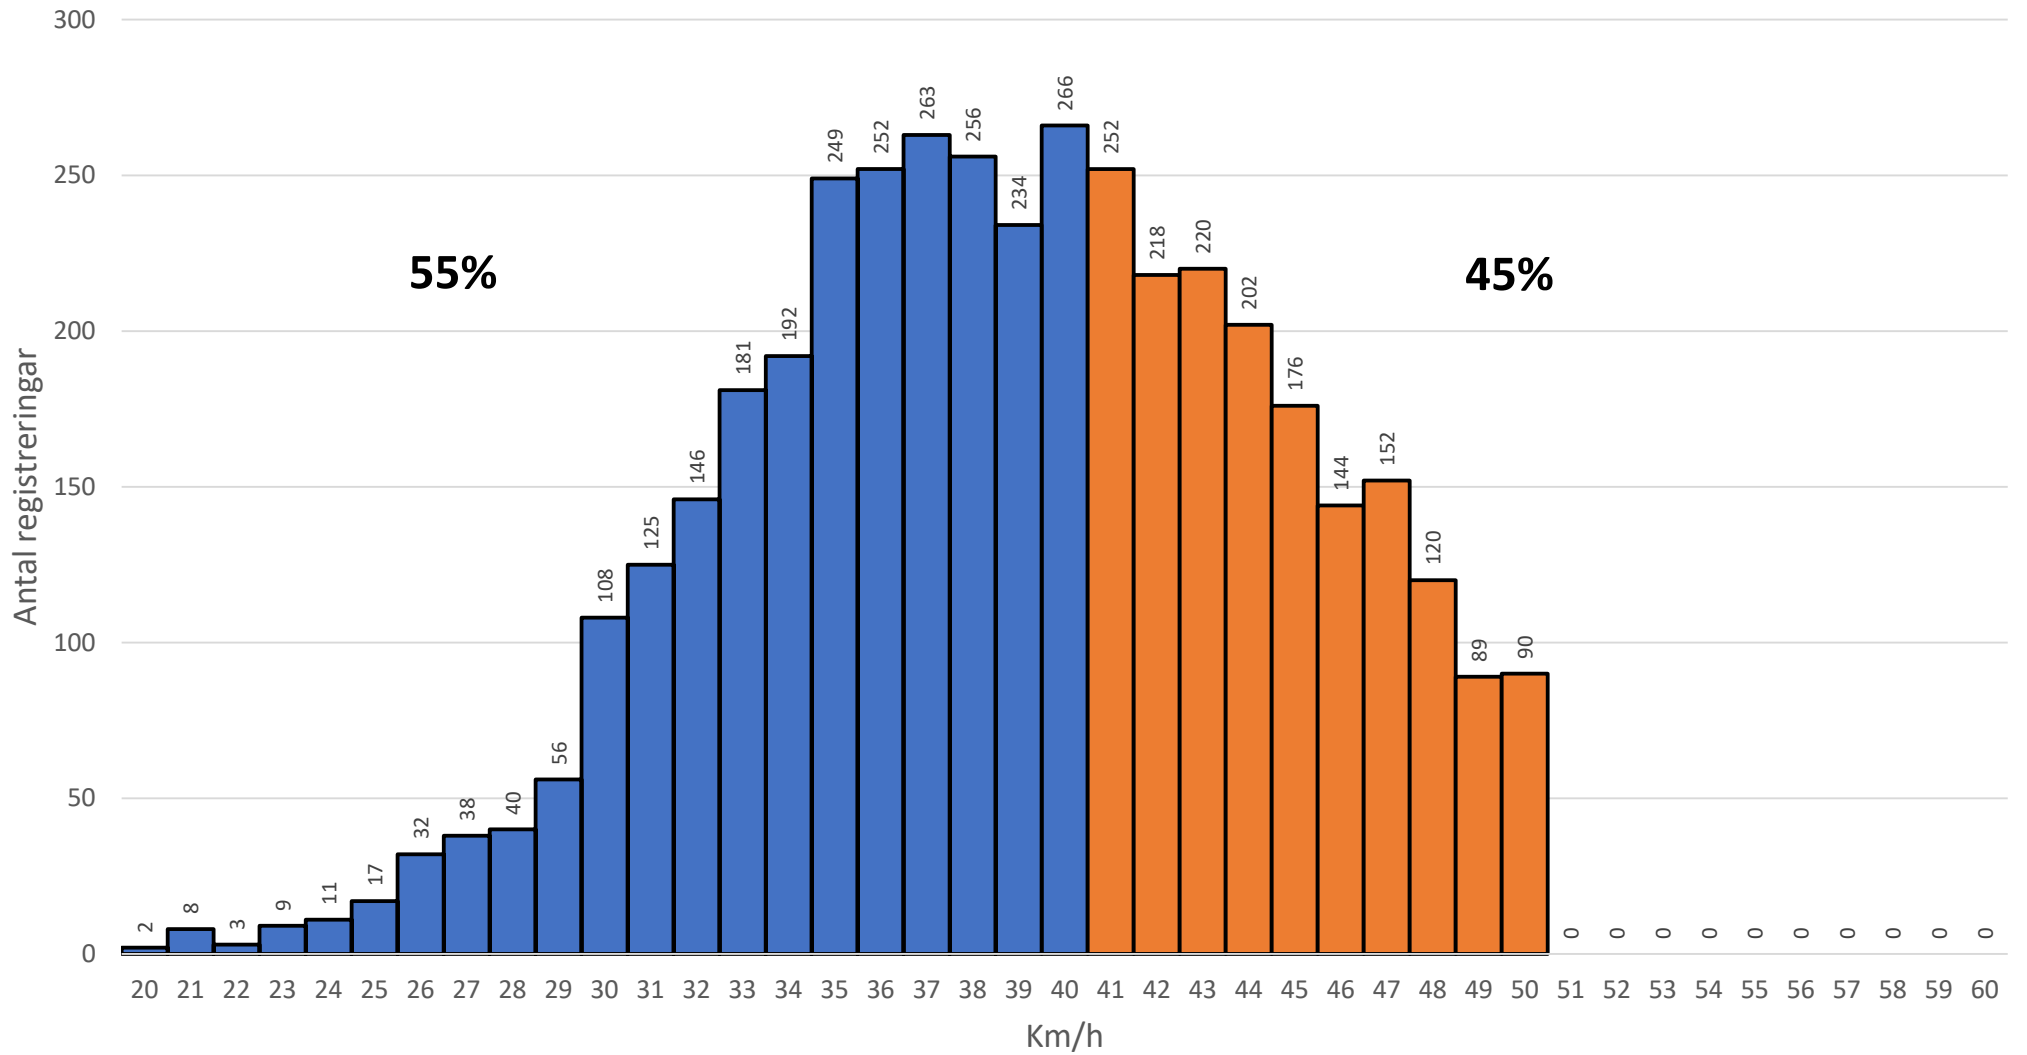

Skolan 2023

Statistik

<u>Hastighet</u>	<u>Antal</u>	<u>Procent</u>	<u>Riktning över 40 km/h</u>	<u>Procent</u>
20-40	2488	60%	Mot Sandö	24%
41-60	1663	40%	Mot Torås	76%
61-80	0	0%		
81-100	0	0%		
Totalt	4151			