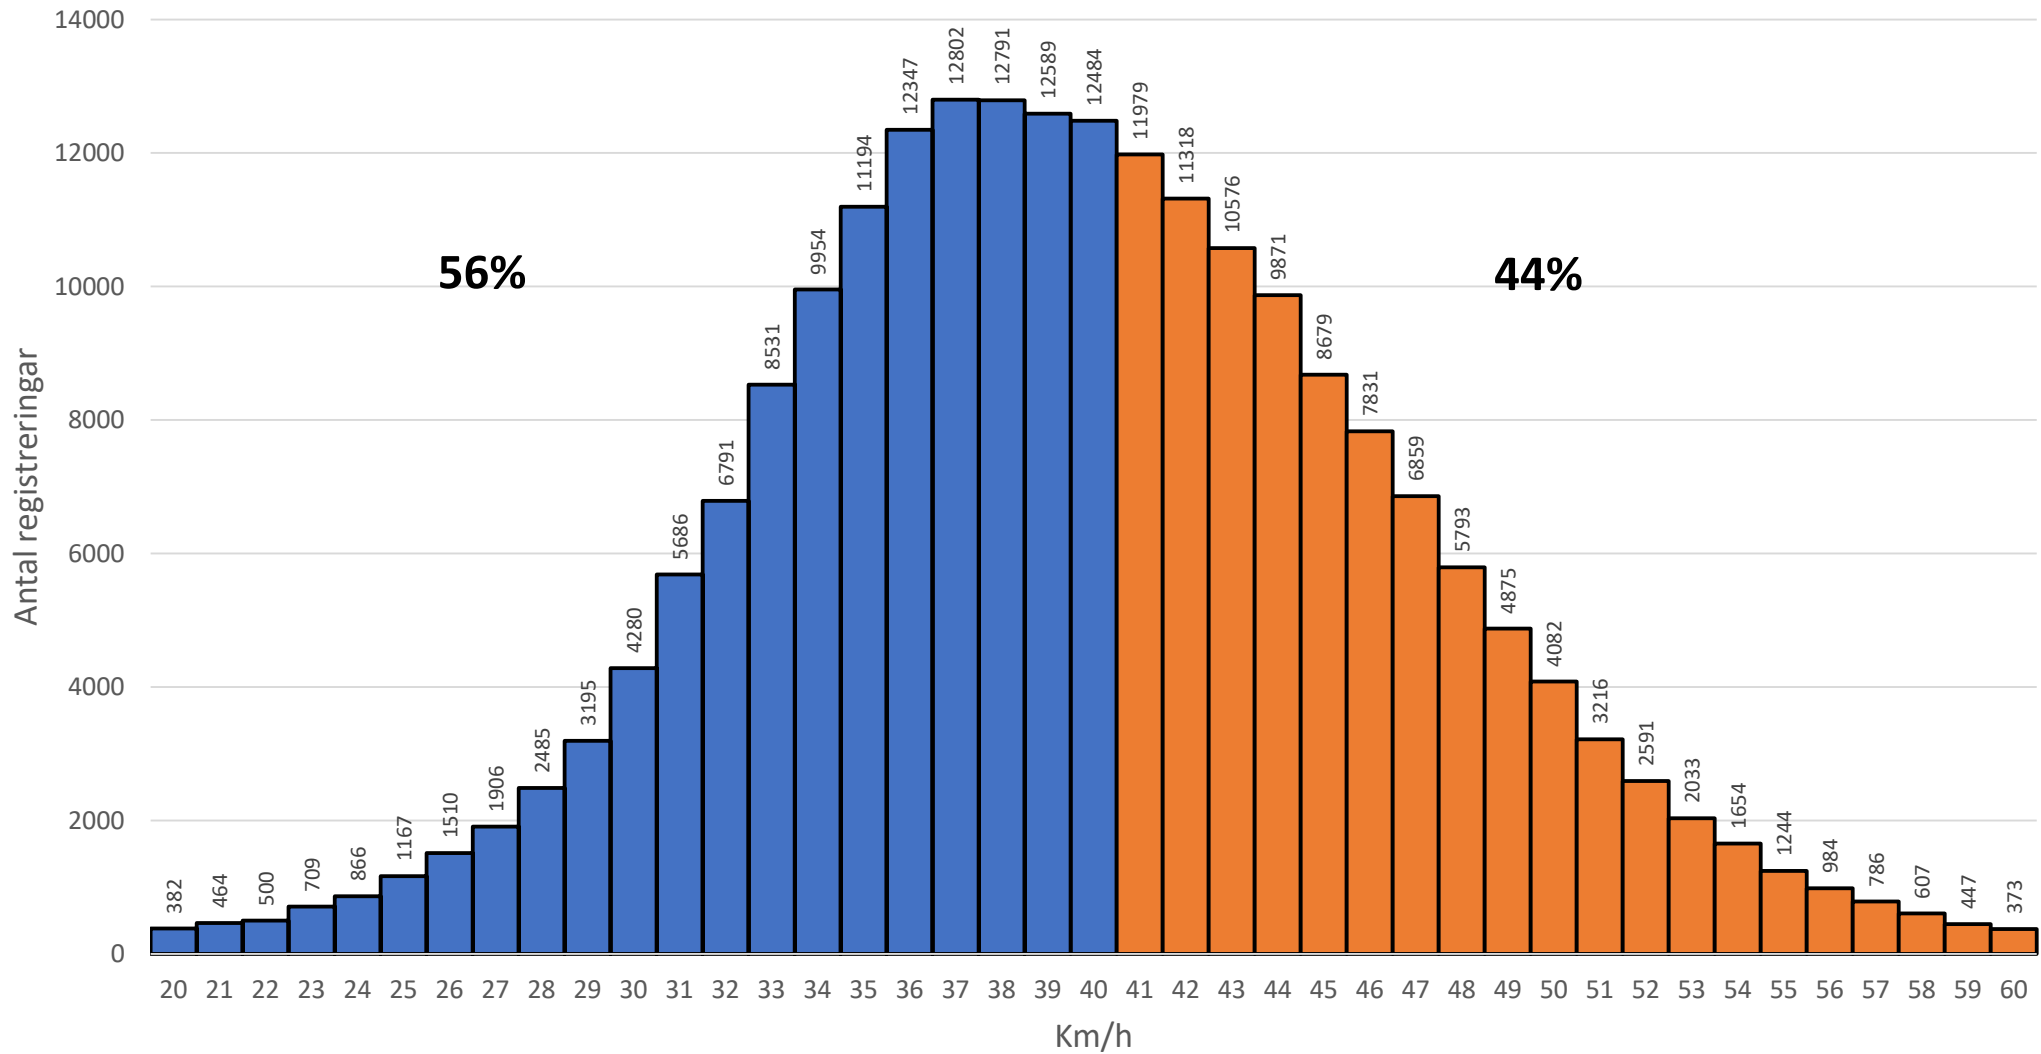

Skolan 2022

Statistik

<u>Hastighet</u>	<u>Antal</u>	<u>Procent</u>	<u>Riktning över 40 km/h</u>	<u>Procent</u>
20-40	122633	56%	Mot Sandö	27%
41-60	95798	44%	Mot Torås	73%
61-80	1235	1%		
81-100	142	0%		
Totalt	219808			