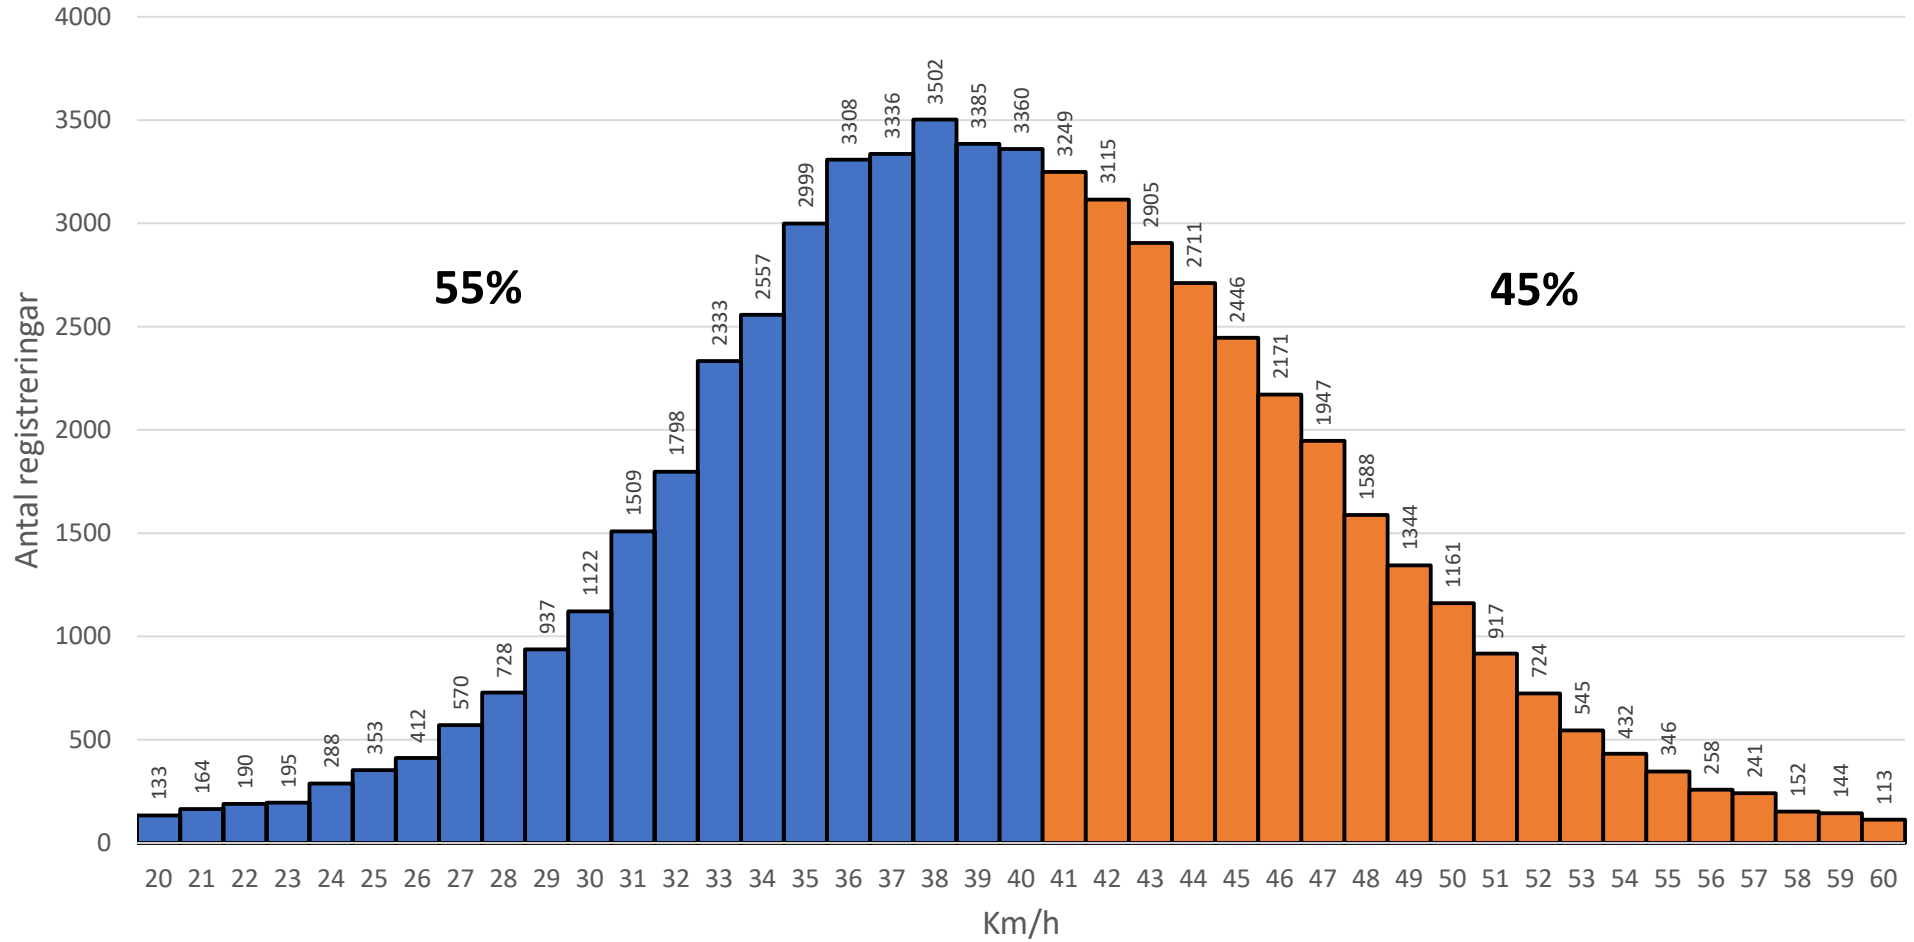

Skolan 2021

Statistik

<u>Hastighet</u>	<u>Antal</u>	<u>Procent</u>	<u>Riktning över 40 km/h</u>	<u>Procent</u>
20-40	33179	55%	Mot Sandö	27%
41-60	26509	44%	Mot Torås	73%
61-80	354	1%		
81-100	48	0%		
Totalt	60090			