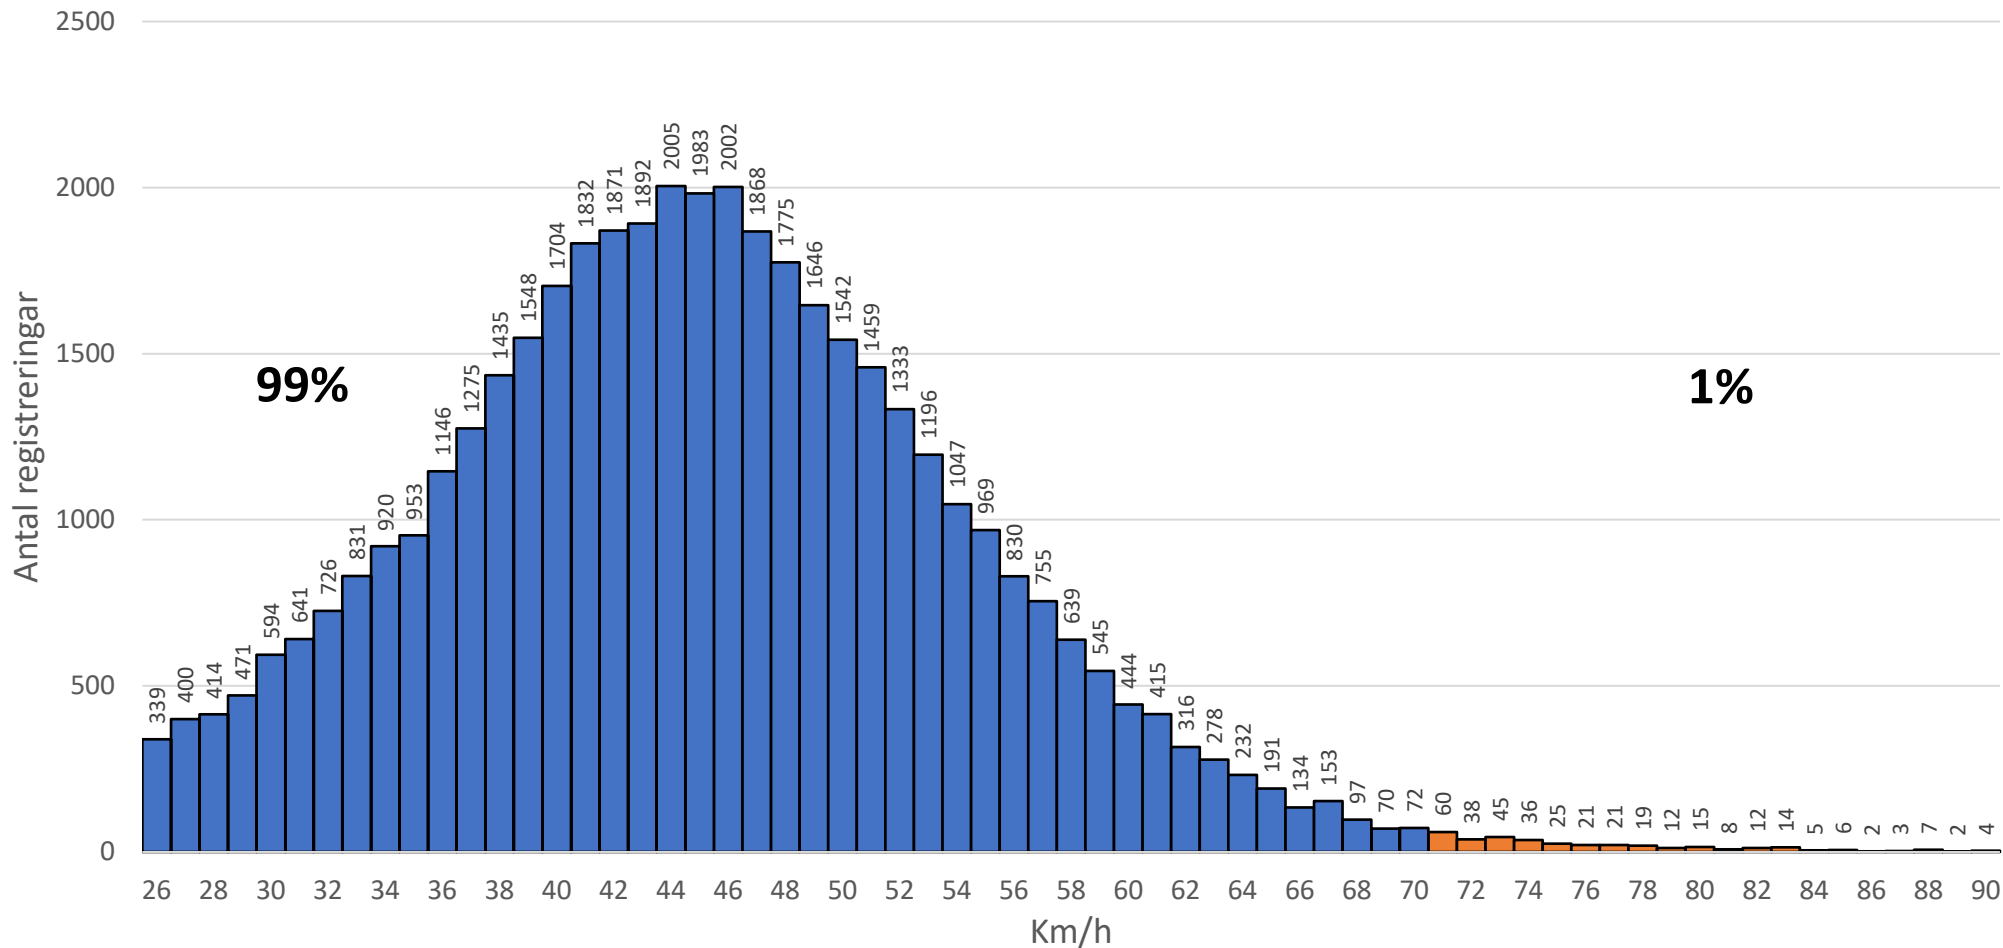

Majsrakan 2021

Statistik

<u>Hastighet</u>	<u>Antal</u>	<u>Procent</u>	<u>Riktning över 70 km/h</u>	<u>Procent</u>
20-40	15115	34%	Mot Sandö	23%
41-60	27633	61%	Mot Torås	77%
61-80	2250	5%		
81-100	79	0%		
Totalt	45077			