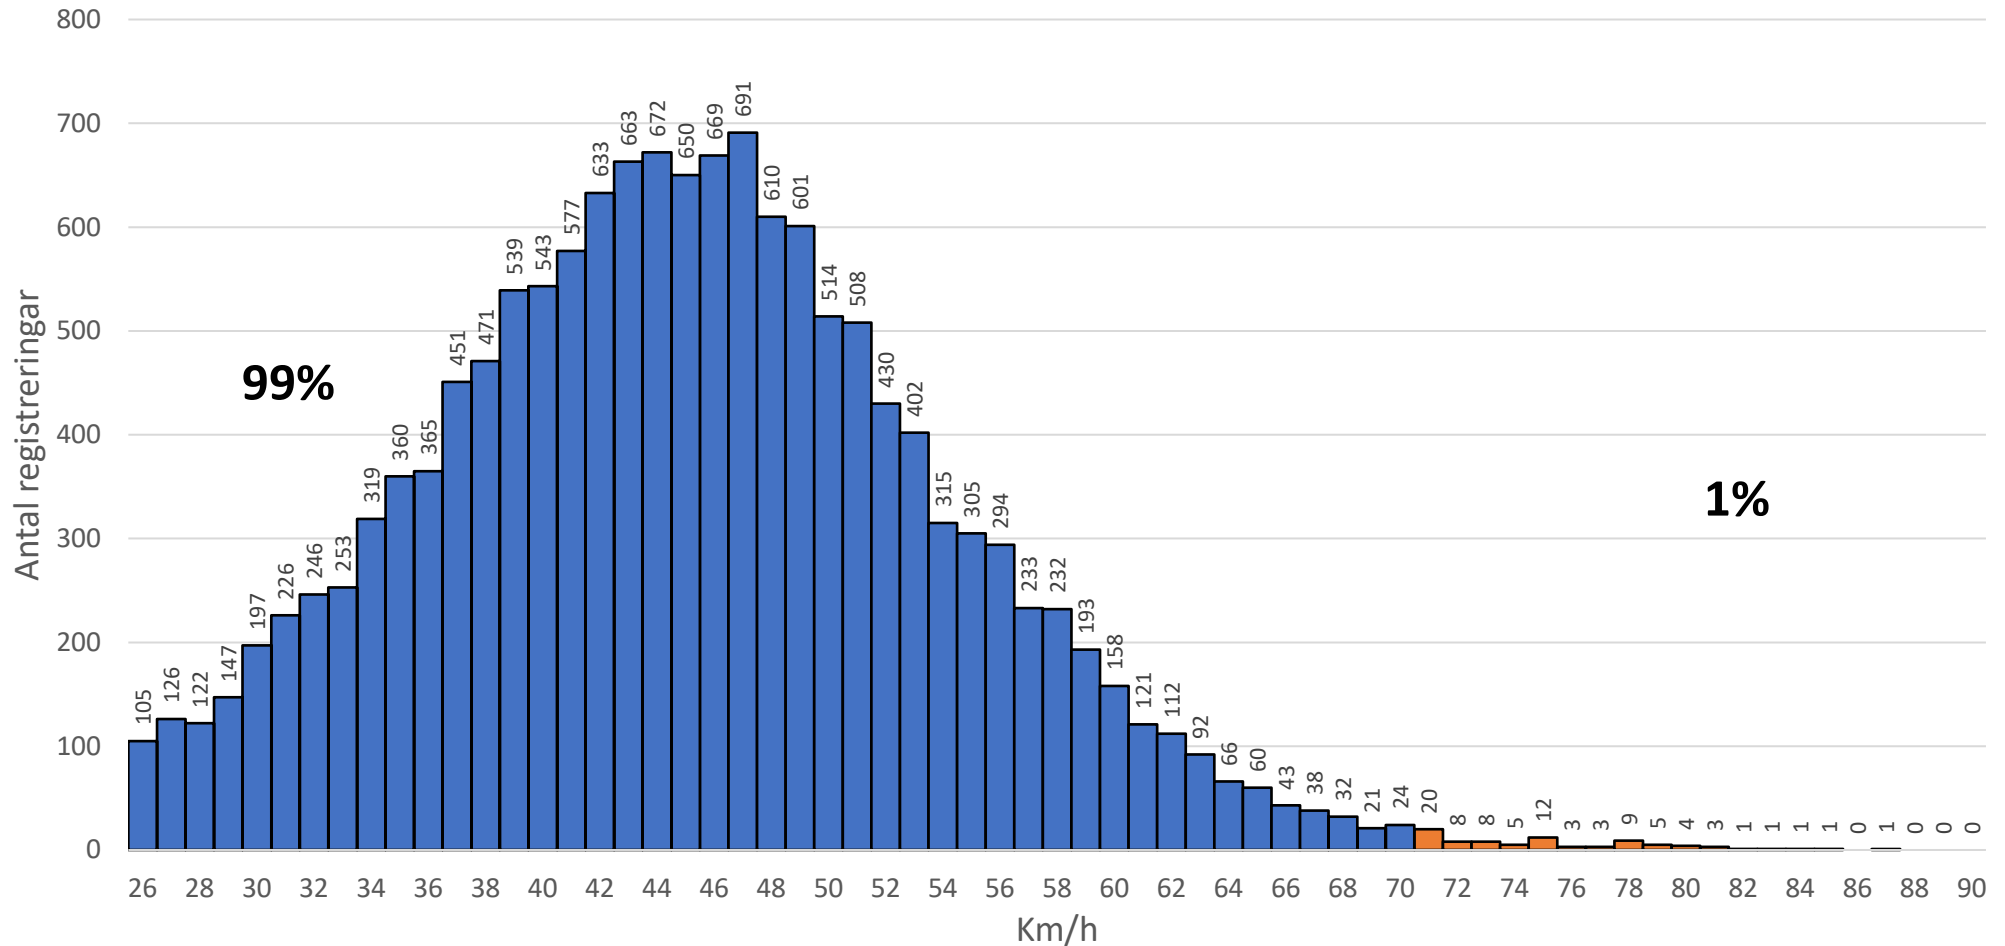

Majsrakan 2020

Statistik

<u>Hastighet</u>	<u>Antal</u>	<u>Procent</u>	<u>Riktning över 70 km/h</u>	<u>Procent</u>
20-40	4994	33%	Mot Sandö	35%
41-60	9350	62%	Mot Torås	65%
61-80	686	5%		
81-100	14	0%		
Totalt	15044			