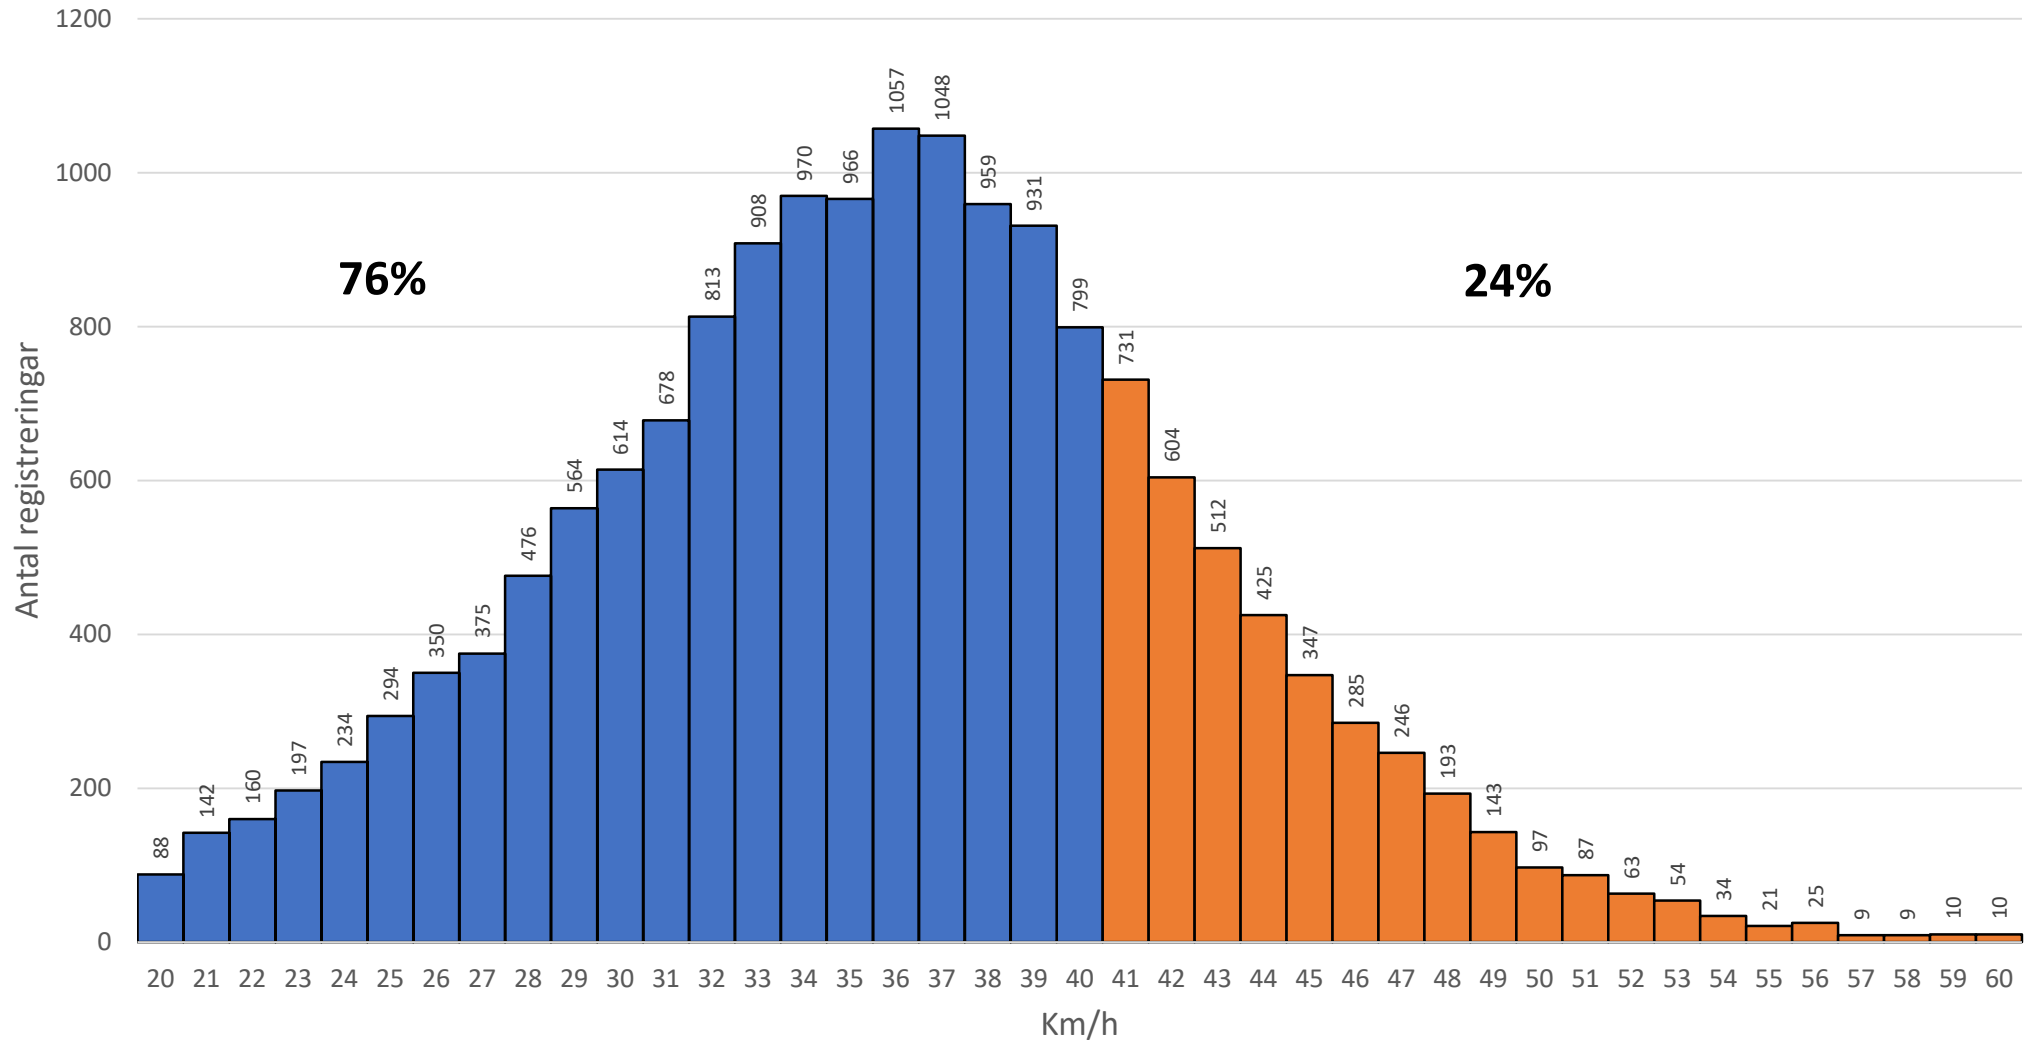

# Humlestigen 2023

## Statistik

<u>Hastighet</u>	<u>Antal</u>	<u>Procent</u>	<u>Riktning över 40 km/h</u>	<u>Procent</u>
20-40	12623	76%	Mot Sandö	28%
41-60	3905	24%	Mot Torås	72%
61-80	11	0%		
81-100	3	0%		
<b>Totalt</b>	<b>16542</b>			