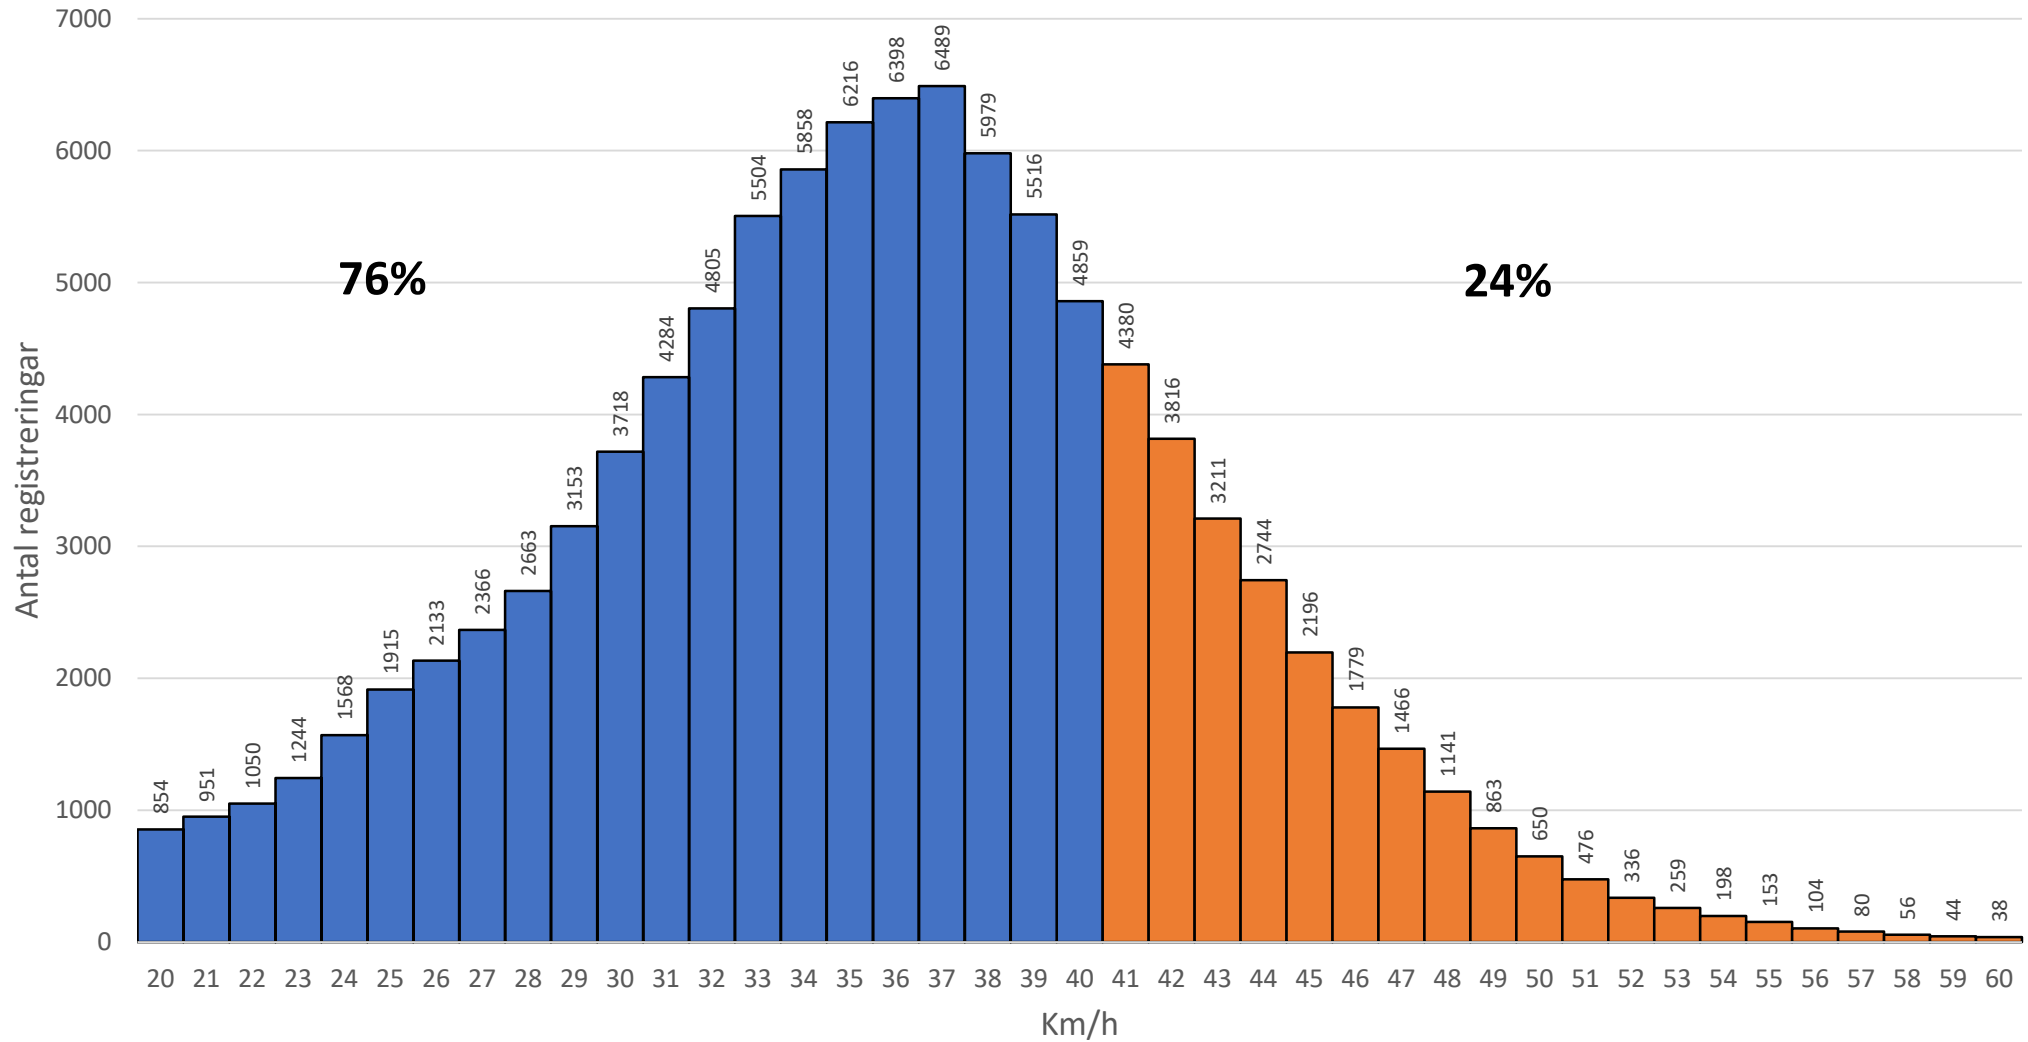

Humlestigen 2022

Statistik

<u>Hastighet</u>	<u>Antal</u>	<u>Procent</u>	<u>Riktning över 40 km/h</u>	<u>Procent</u>
20-40	77523	76%	Mot Sandö	29%
41-60	23990	24%	Mot Torås	71%
61-80	154	0%		
81-100	14	0%		
Totalt	101681			