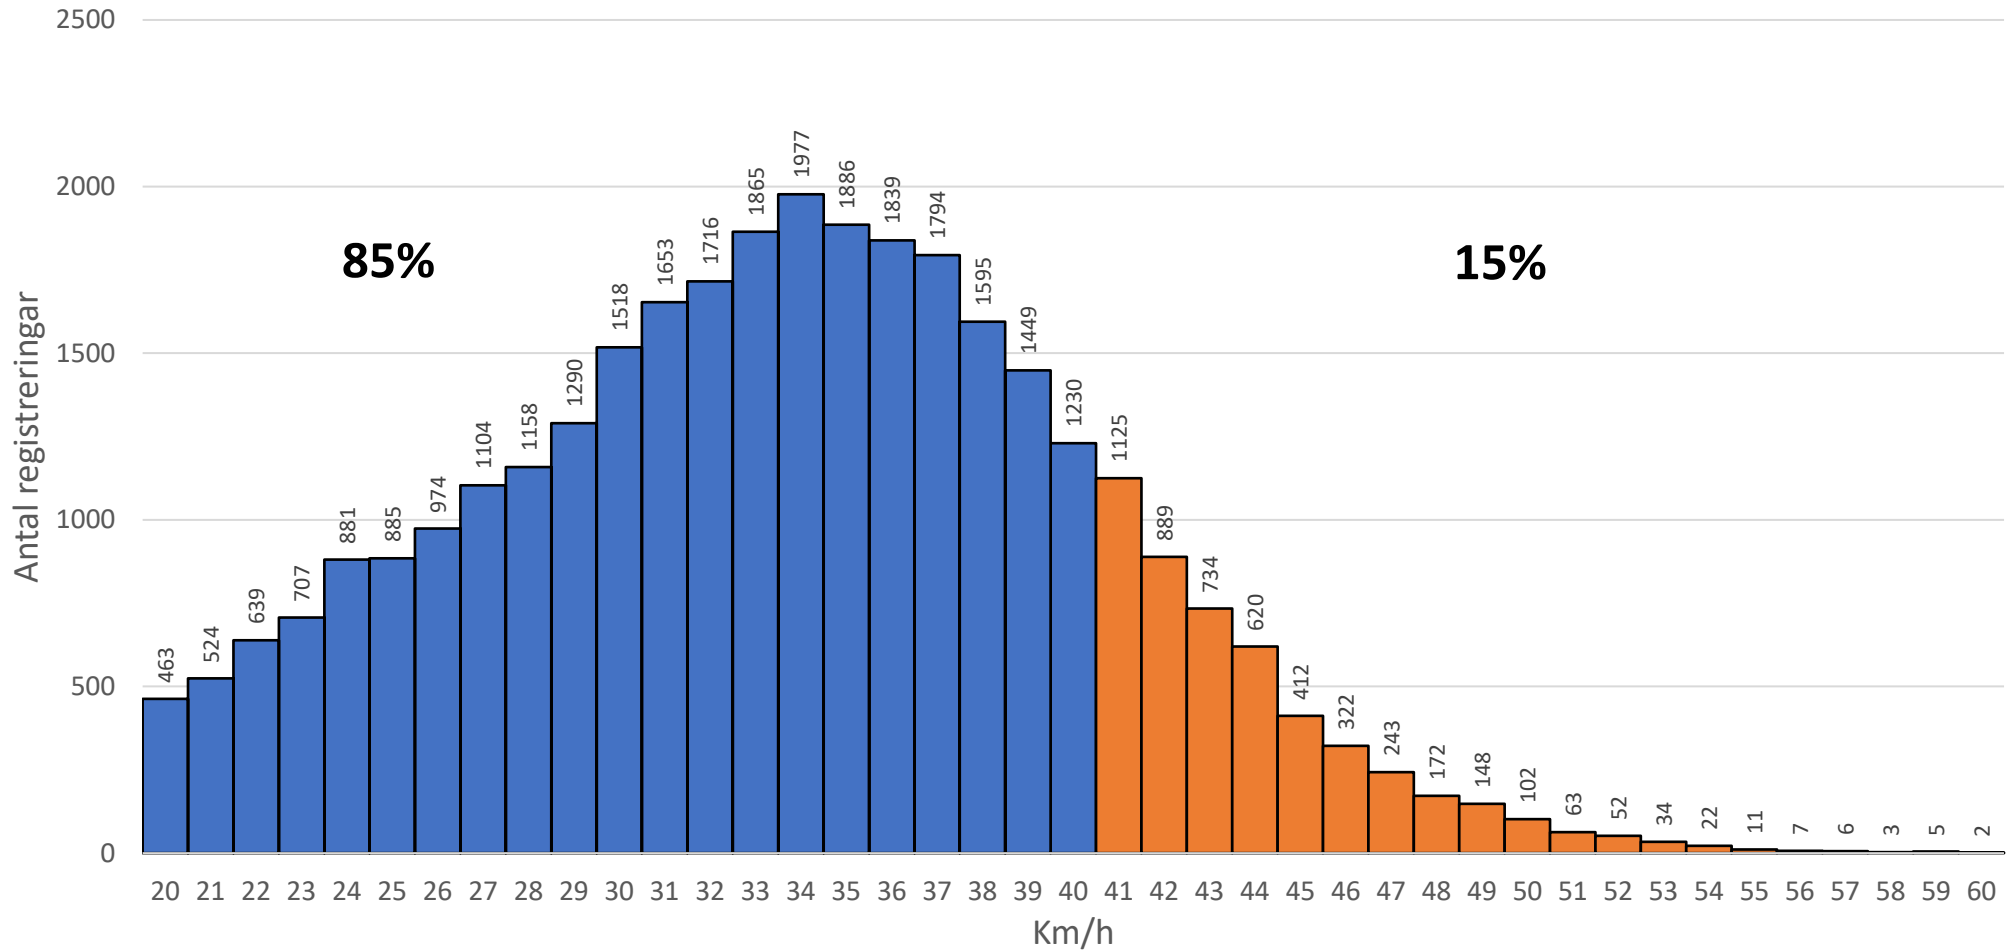

Humlestigen 2021

Statistik					
<u>Hastighet</u>	<u>Antal</u>	<u>Procent</u>	<u>Riktning över 40 km/h</u>	<u>Procent</u>	
20-40	27147	85%	Mot Sandö	9%	
41-60	4972	15%	Mot Torås	91%	
61-80	4	0%			
81-100	3	0%			
Totalt	32126				