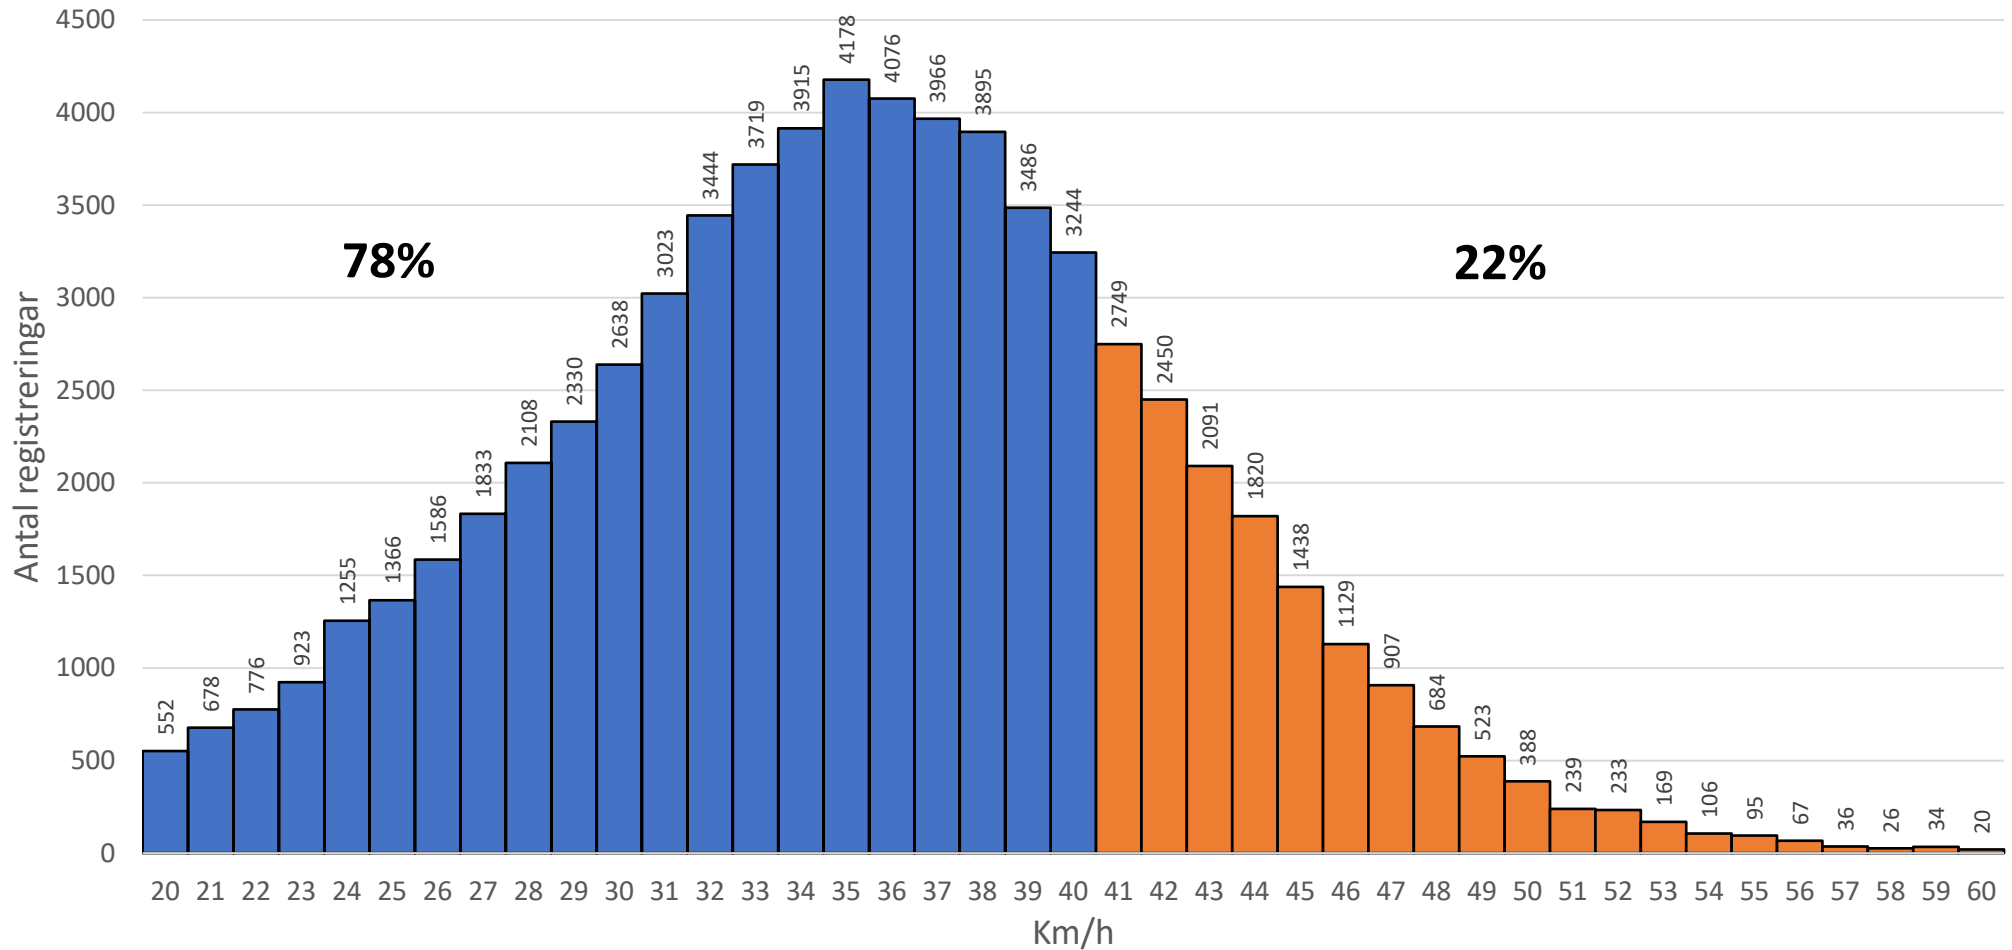

Humlestigen 2020

Statistik

<u>Hastighet</u>	<u>Antal</u>	<u>Procent</u>	<u>Riktning över 40 km/h</u>	<u>Procent</u>
20-40	52991	83%	Mot Sandö	28%
41-60	15204	17%	Mot Torås	72%
61-80	81	0%		
81-100	24	0%		
Totalt	68300			