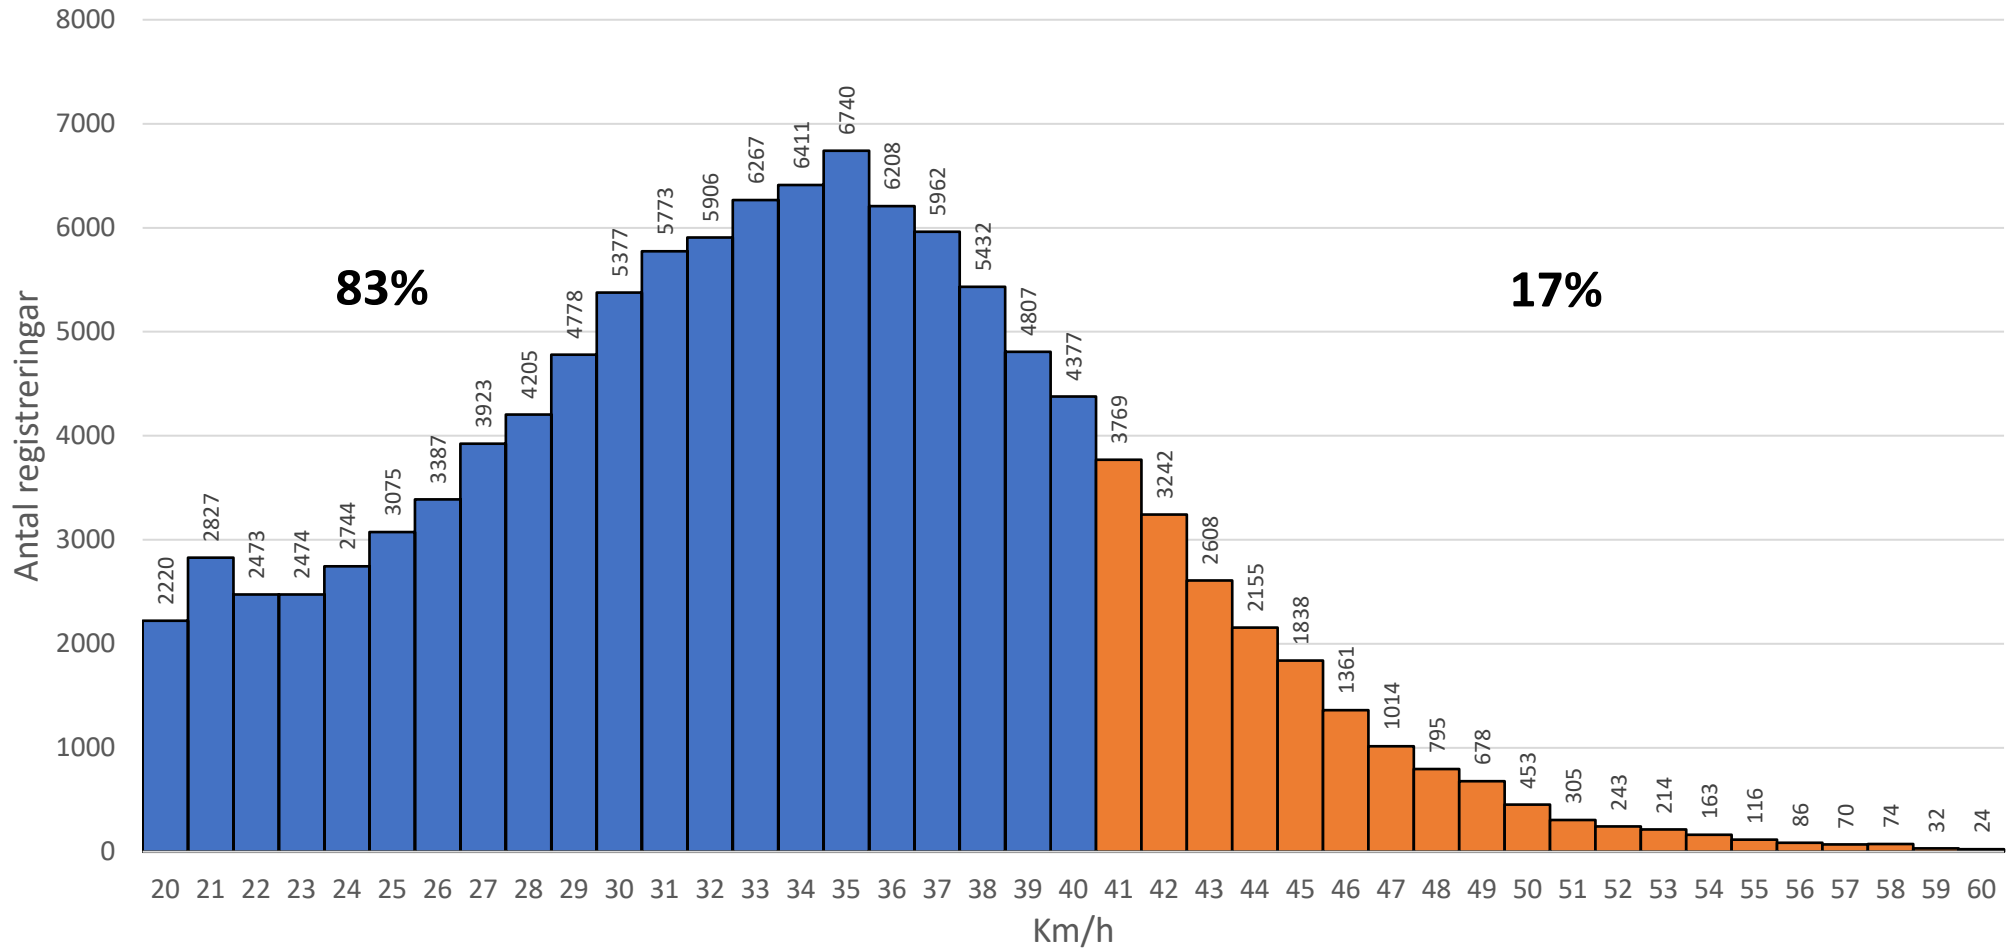

# Humlestigen 2019

## Statistik

<u>Hastighet</u>	<u>Antal</u>	<u>Procent</u>	<u>Riktning över 40 km/h</u>	<u>Procent</u>
20-40	95366	83%	Mot Sandö	22%
41-60	19240	17%	Mot Torås	78%
61-80	93	0%		
81-100	1	0%		
<b>Totalt</b>	<b>114700</b>			