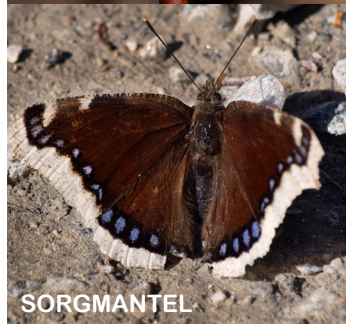

Aurorafjäril *Anthocharis cardamines*

Orange vingspetsar = Hane

Vita vingar = Hona

Rörmöstvägens "fjärilsväg"

Ett urval arter fotograferade längs Rörmöstvägen samt i närliggande grönområden. Foto: Mikael Almse

GRÖNSNABBVINGE

PUKTÖRNEBLÄVINGE

RAPSFJÄRIL

TOSTEBLÄVINGE

SORGMANTEL

VINBÄRSFUKS

SILVERSTRECKAD
PÄRLEMORFJÄRIL

ELDSNABBVINGE