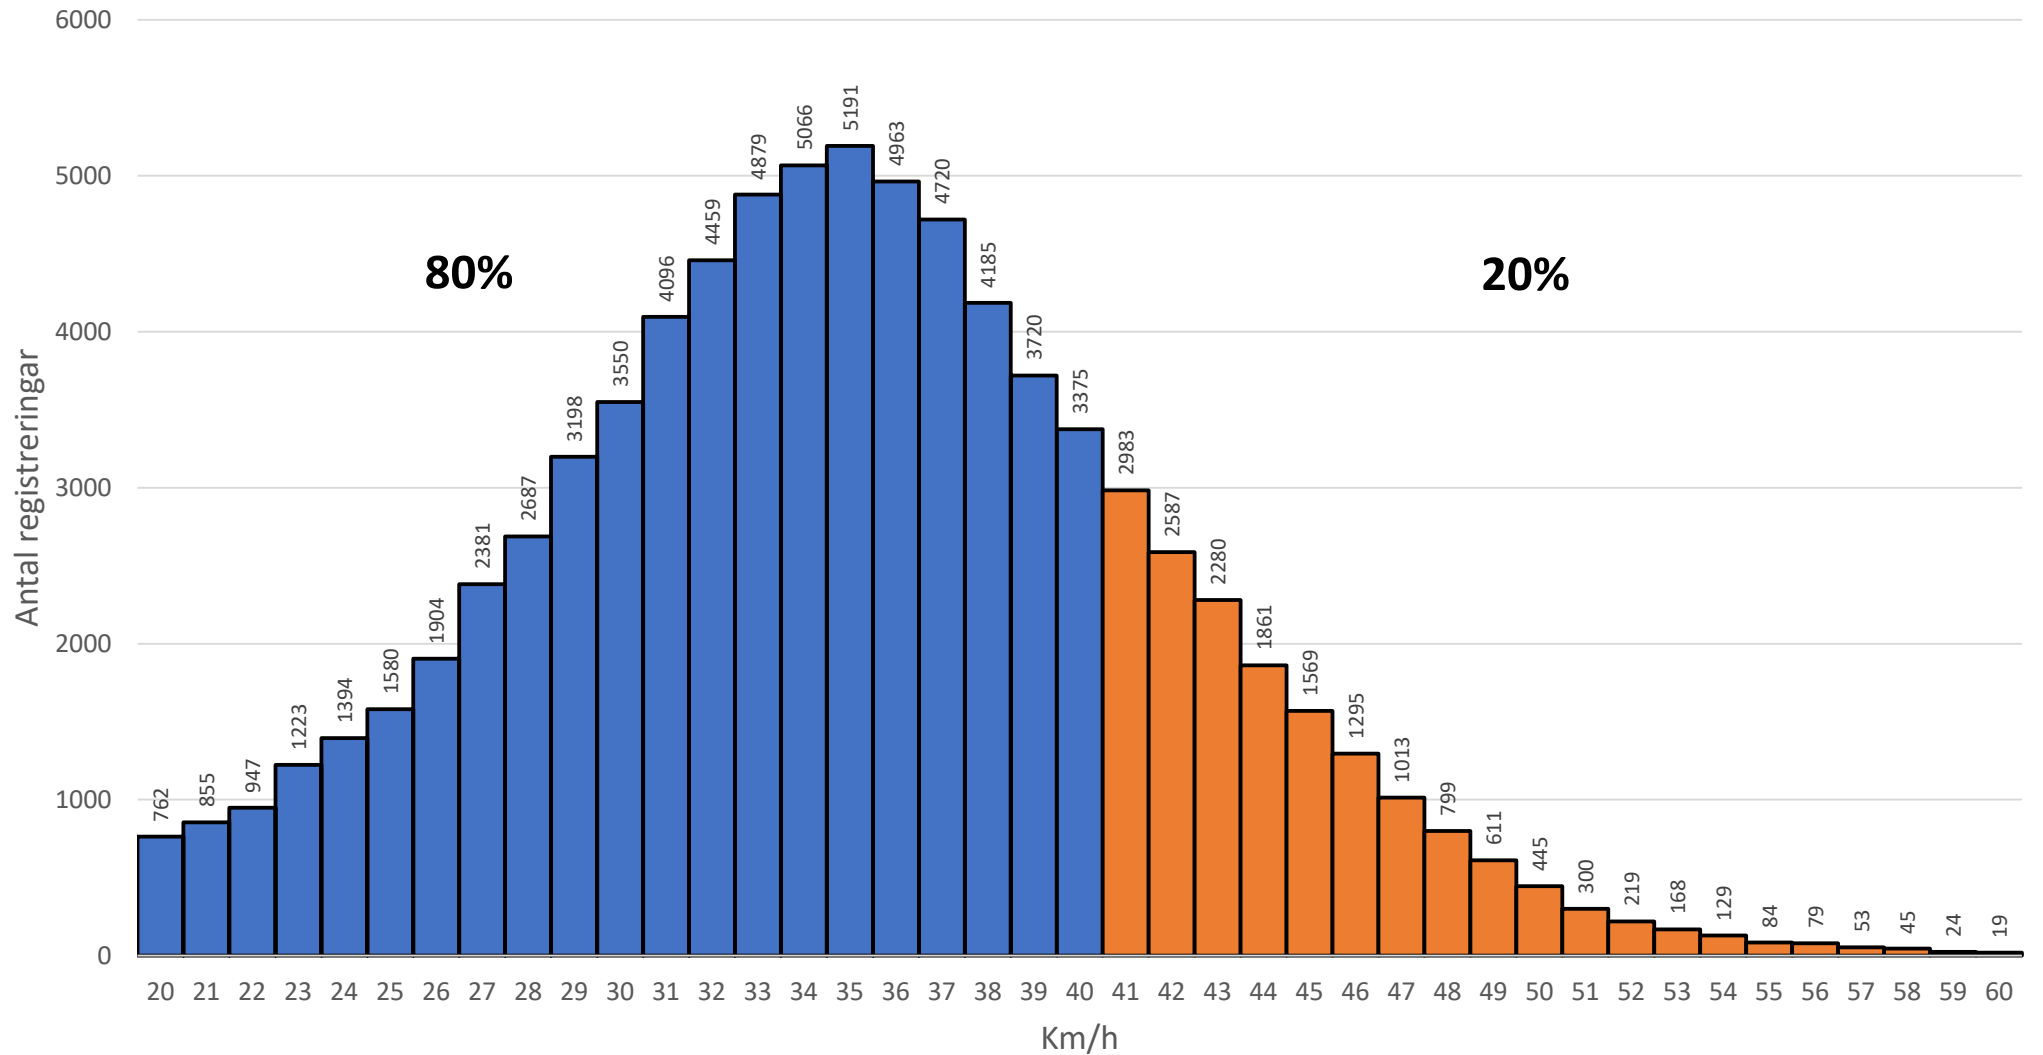

Altardalen 2022

Statistik

<u>Hastighet</u>	<u>Antal</u>	<u>Procent</u>	<u>Riktning över 40 km/h</u>	<u>Procent</u>
20-40	65135	80%	Mot Sandö	24%
41-60	16563	20%	Mot Torås	76%
61-80	119	0%		
81-100	23	0%		
Totalt	81840			