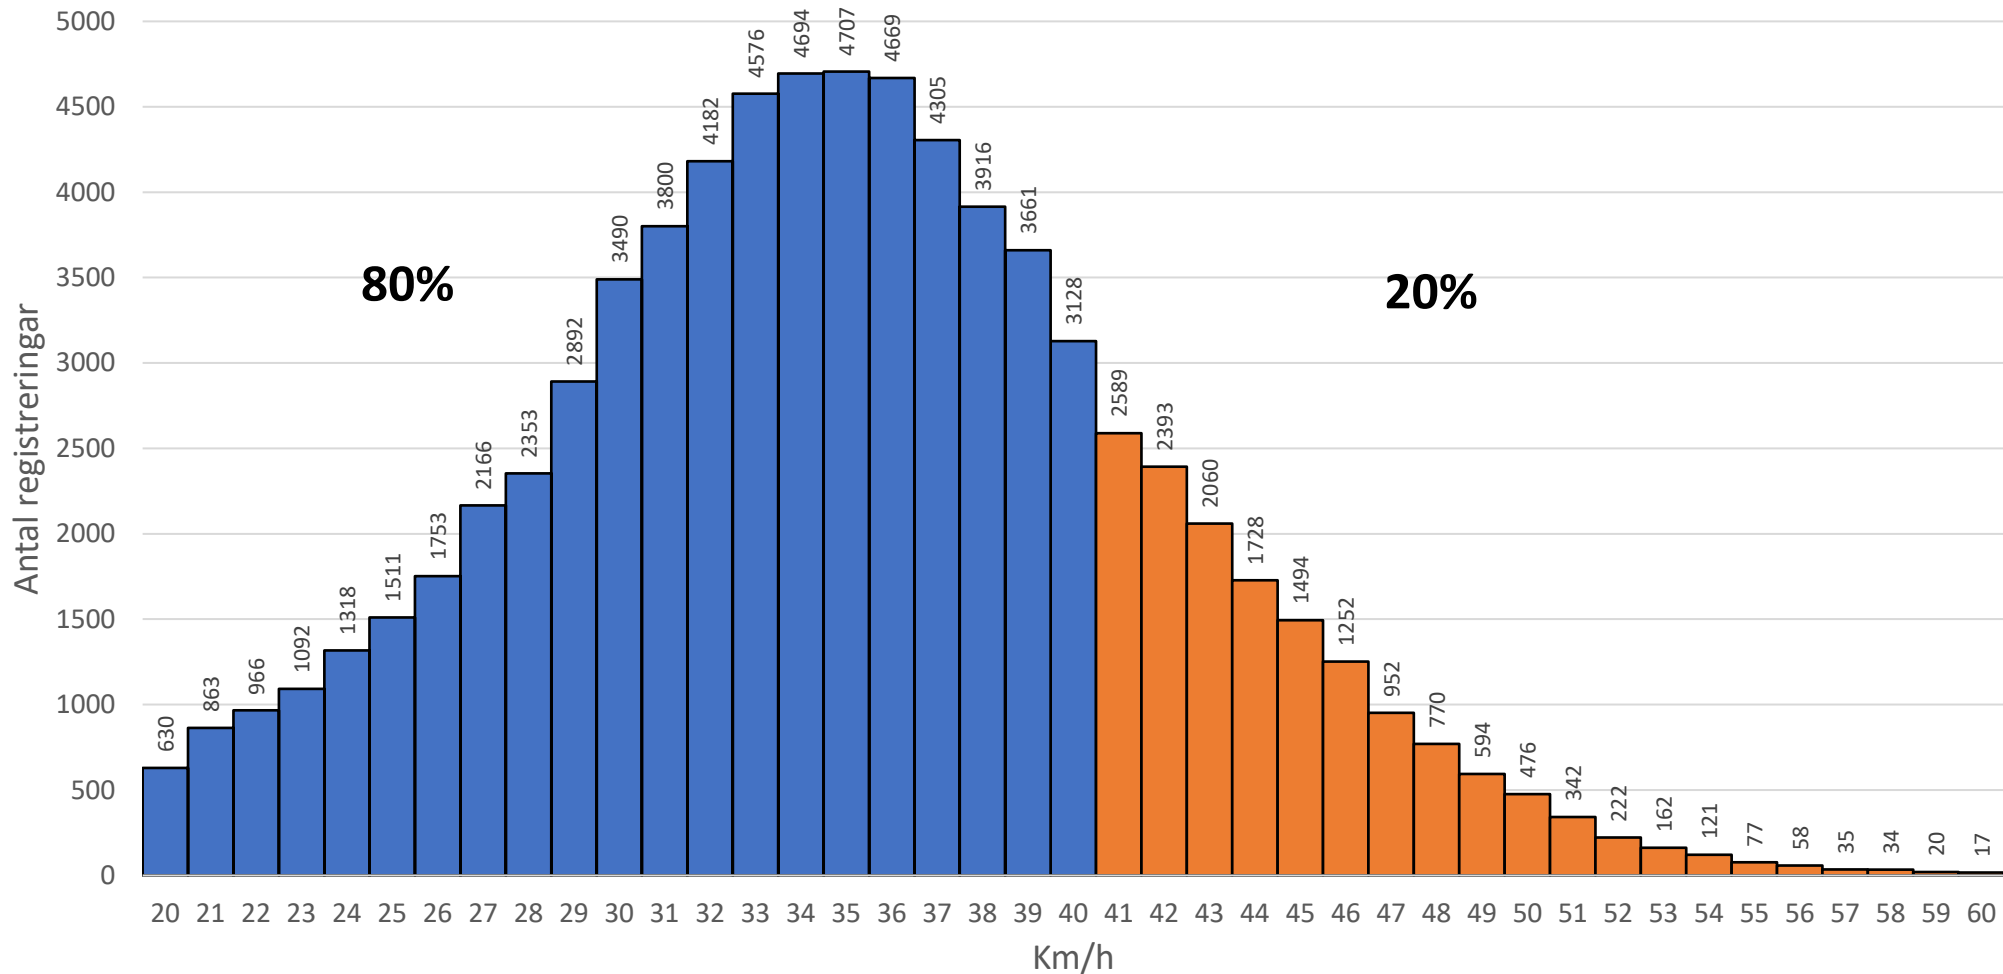

Altardalen 2021

Statistik

| <u>Hastighet</u> | <u>Antal</u> | <u>Procent</u> | <u>Riktning över 40 km/h</u> | <u>Procent</u> |
|------------------|--------------|----------------|------------------------------|----------------|
| 20-40 | 60672 | 80% | Mot Sandö | 23% |
| 41-60 | 15396 | 20% | Mot Torås | 77% |
| 61-80 | 62 | 0% | | |
| 81-100 | 18 | 0% | | |
| Totalt | 76148 | | | |