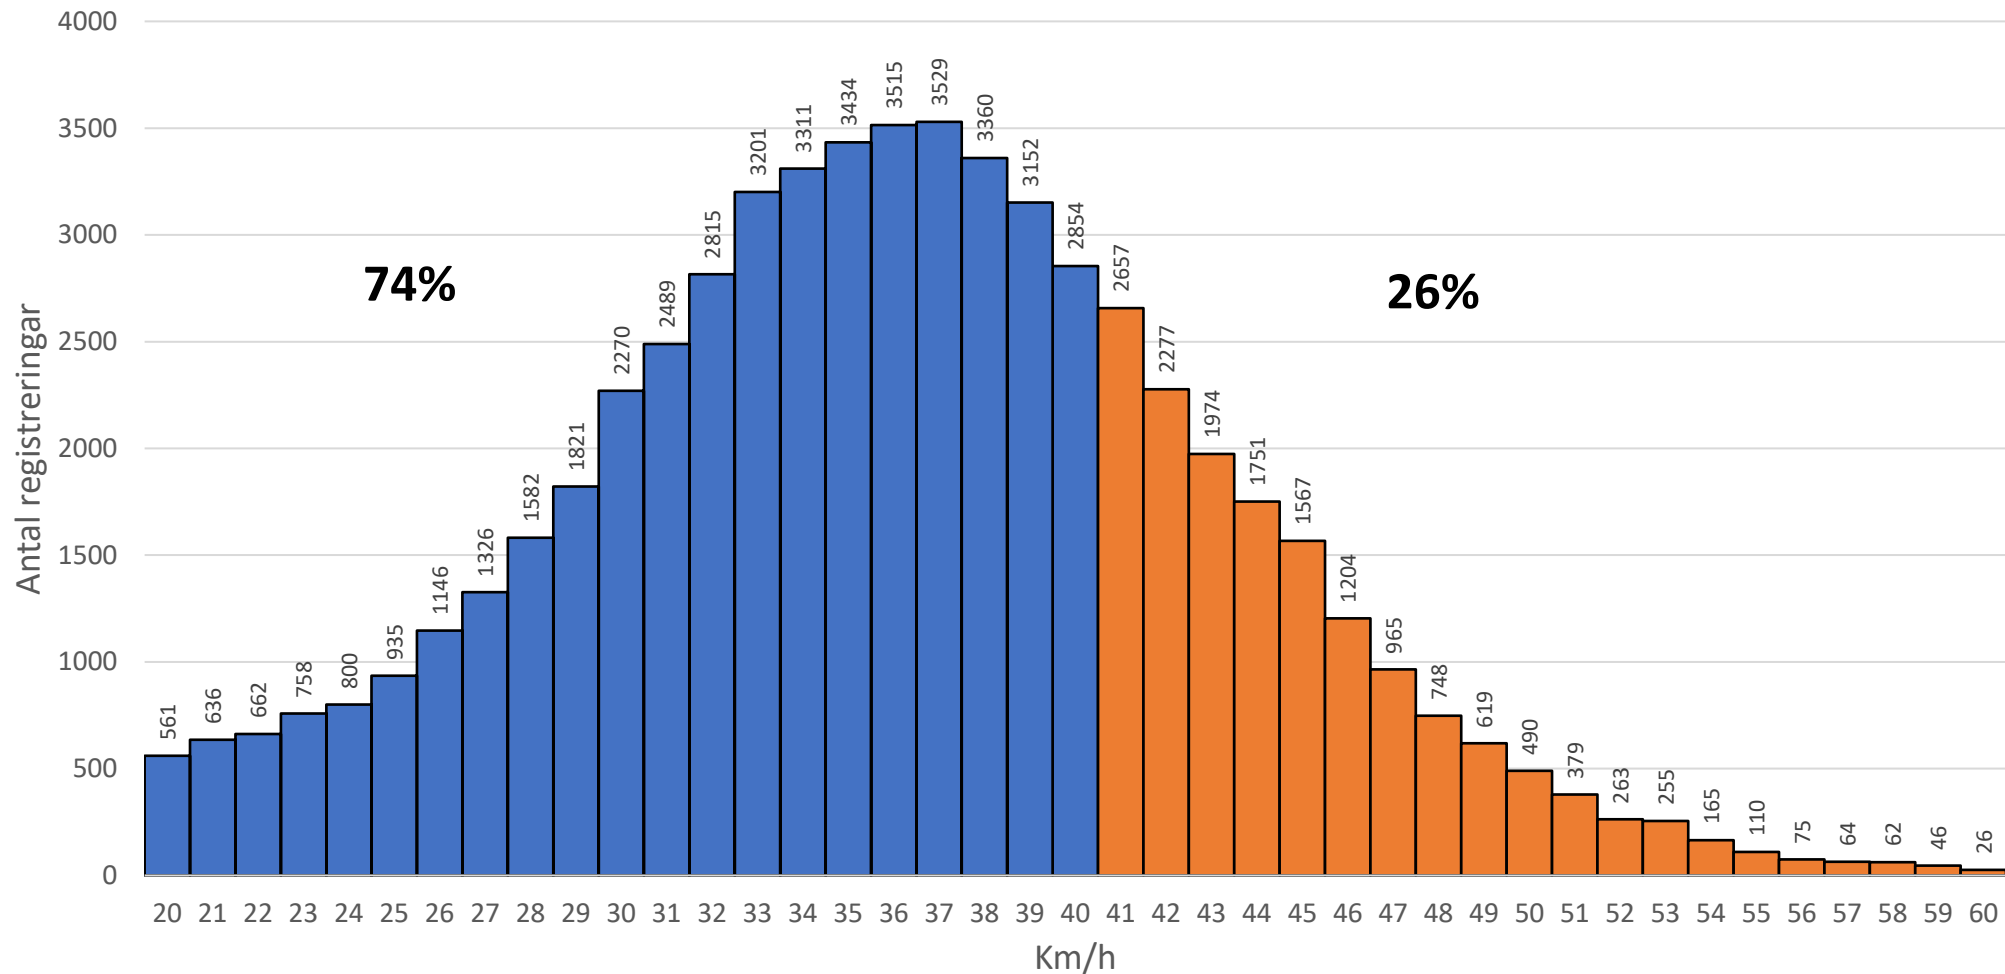

# Altardalen 2020

## Statistik

<u>Hastighet</u>	<u>Antal</u>	<u>Procent</u>	<u>Riktning över 40 km/h</u>	<u>Procent</u>
20-40	44157	60%	Mot Sandö	35%
41-60	15697	35%	Mot Torås	65%
61-80	118	3%		
81-100	37	2%		
<b>Totalt</b>	<b>60009</b>			