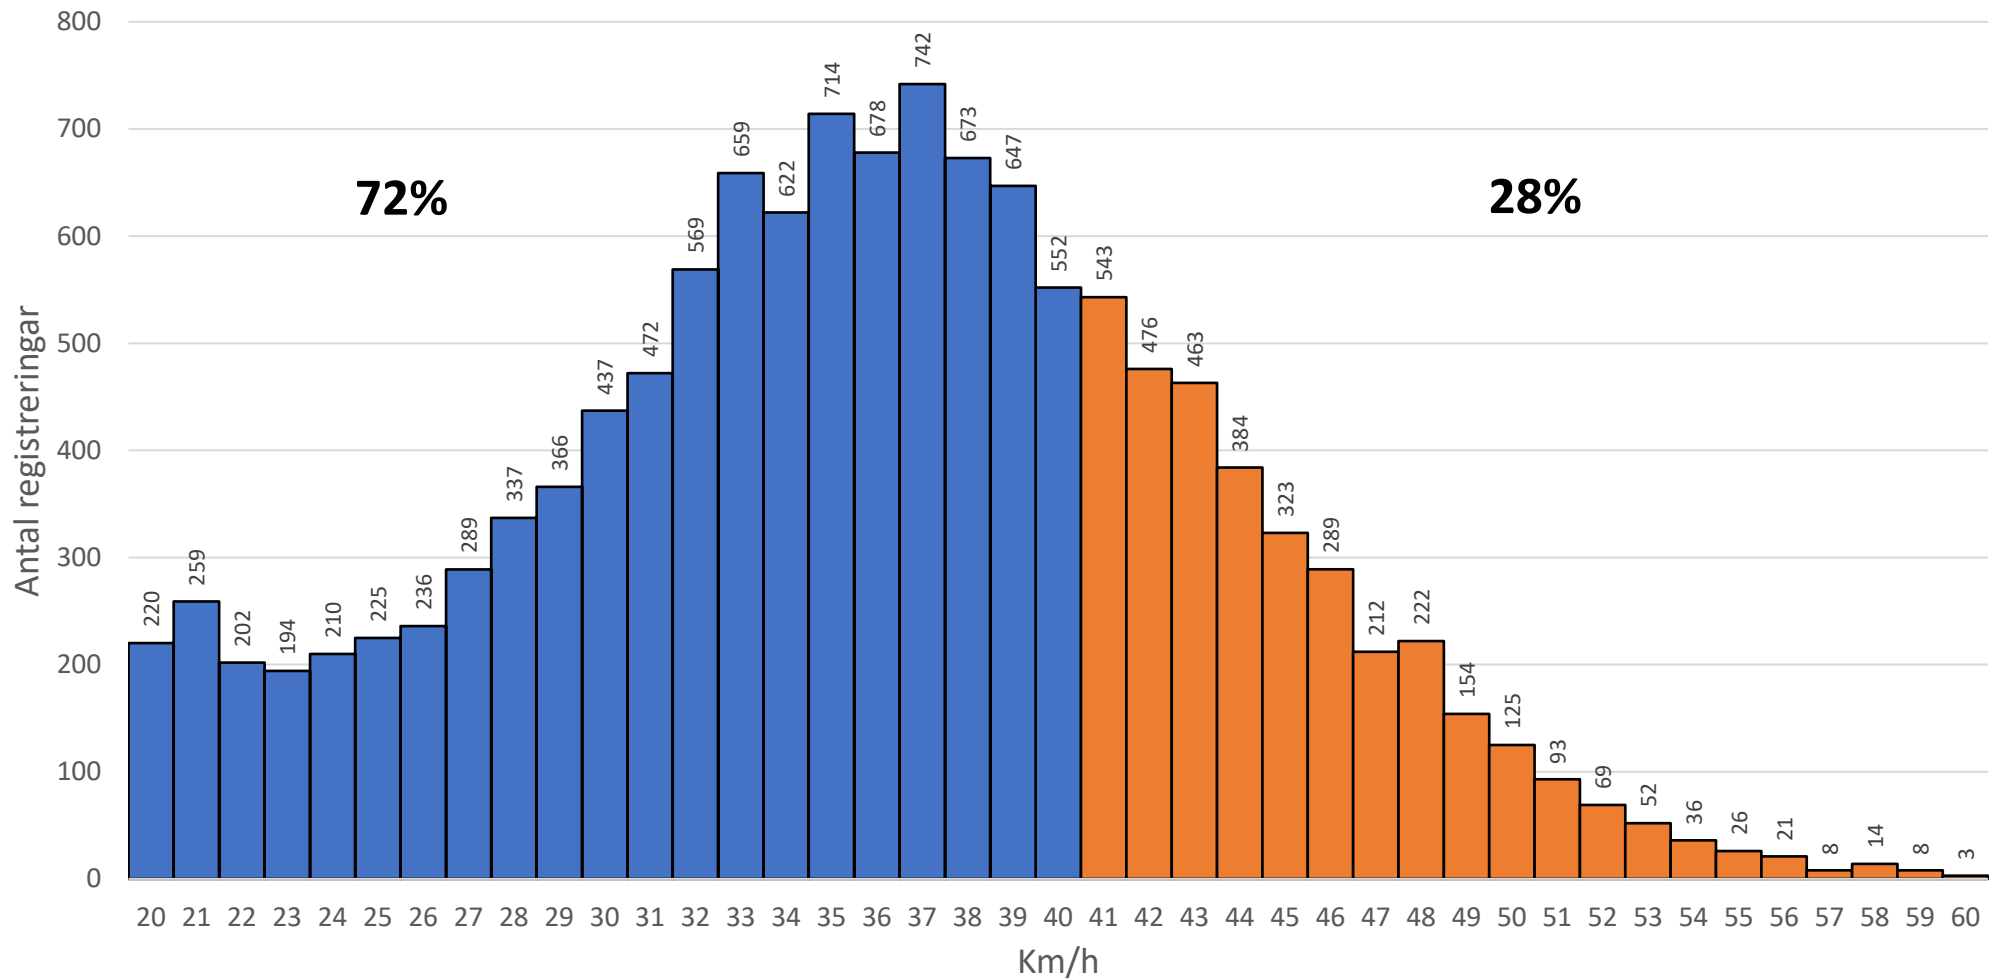

Altardalen 2019

Statistik

<u>Hastighet</u>	<u>Antal</u>	<u>Procent</u>	<u>Riktning över 40 km/h</u>	<u>Procent</u>
20-40	9303	72%	Mot Sandö	29%
41-60	3521	27%	Mot Torås	71%
61-80	16	0%		
81-100	0	0%		
Totalt	12840			