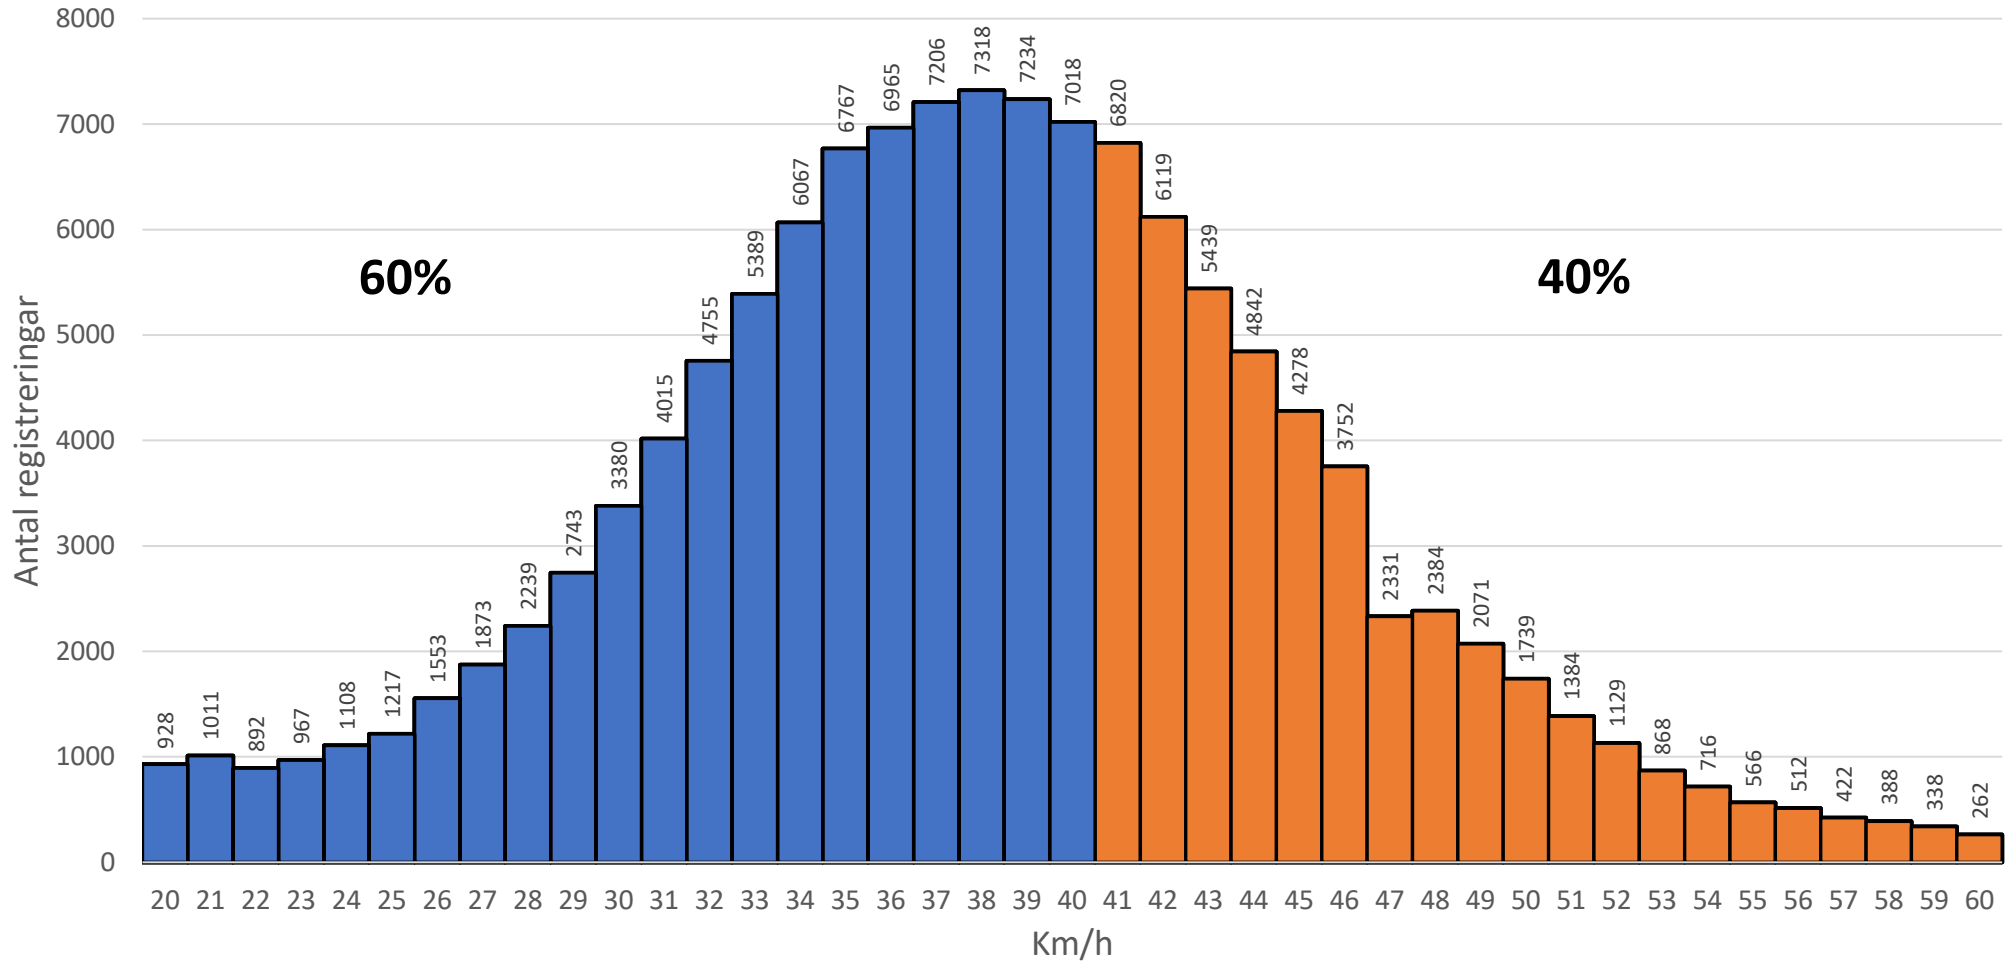

Alehag 2020

Statistik					
Hastighet	Antal	Procent	Riktning över 40 km/h	Procent	
20-40	80645	60%	Mot Sandö	42%	
41-60	46360	35%	Mot Torås	58%	
61-80	4365	3%			
81-100	2206	2%			
Totalt	133576				