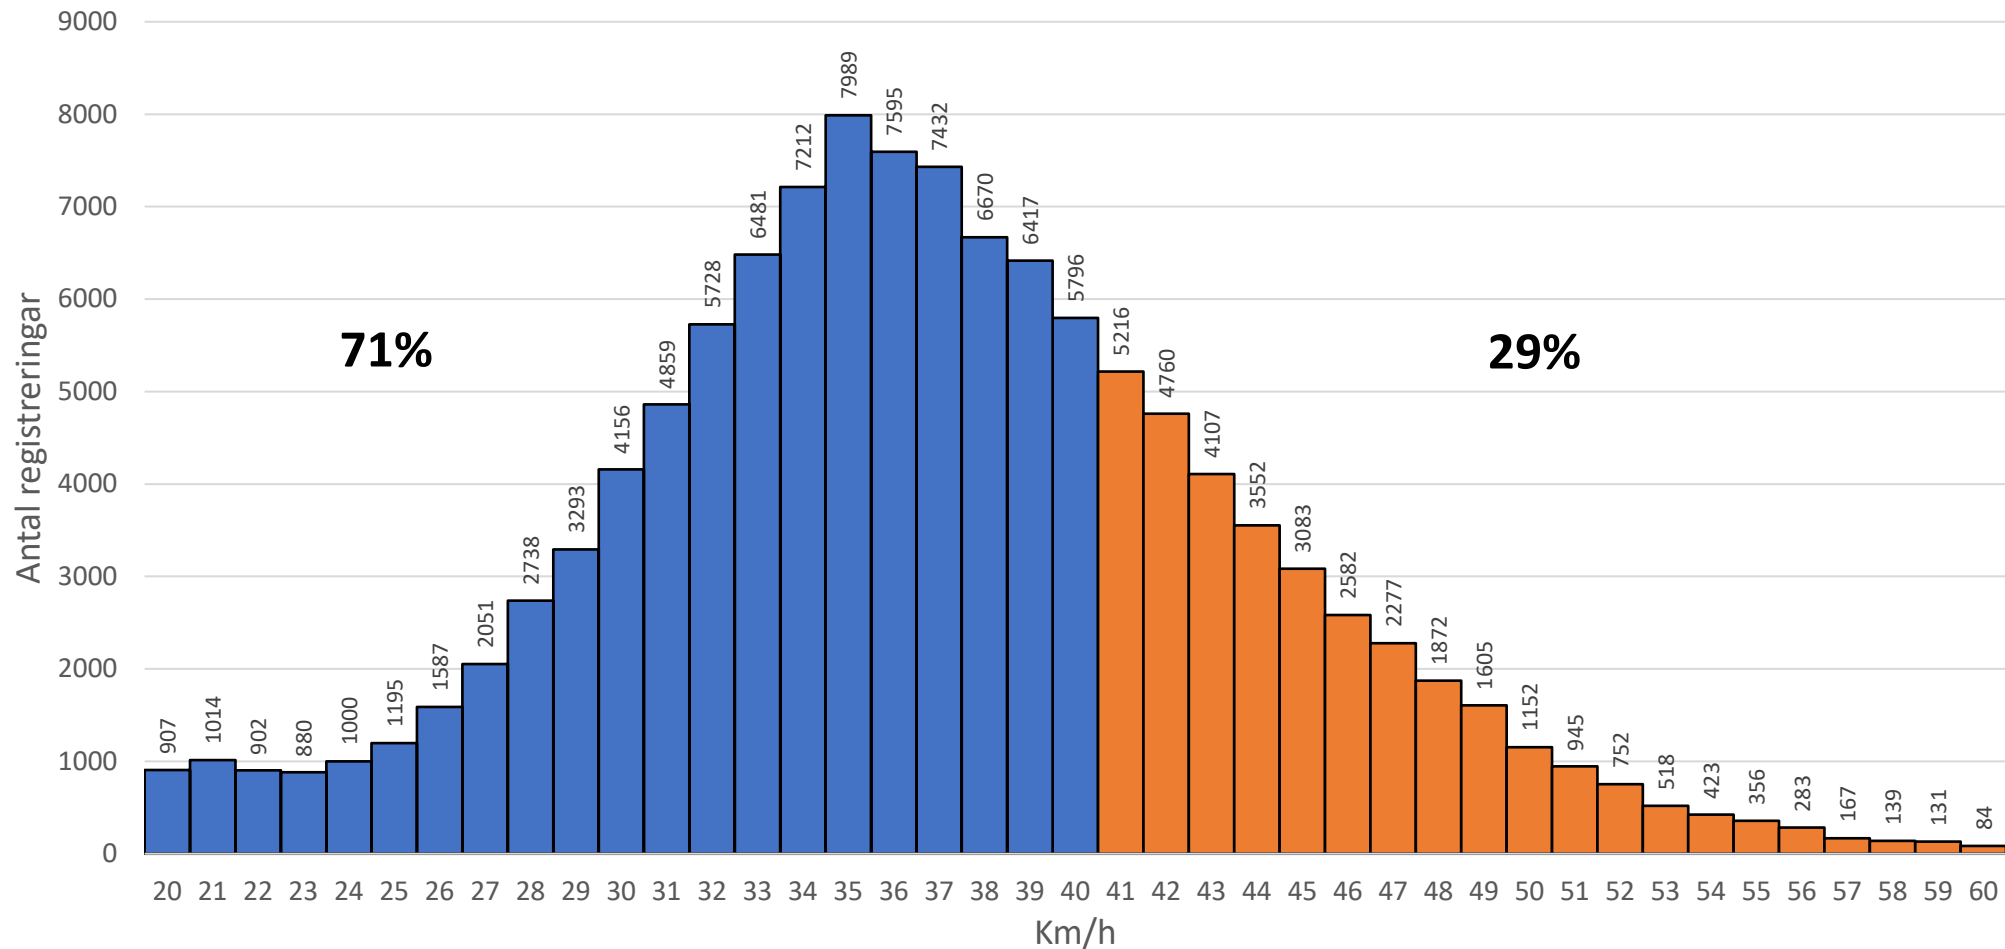

Alehag 2019

Statistik					
<u>Hastighet</u>	<u>Antal</u>	<u>Procent</u>	<u>Riktning över 40 km/h</u>	<u>Procent</u>	
20-40	85902	71%	Mot Sandö	25%	
41-60	34004	29%	Mot Torås	75%	
61-80	335	0%			
81-100	33	0%			
Totalt	120274				